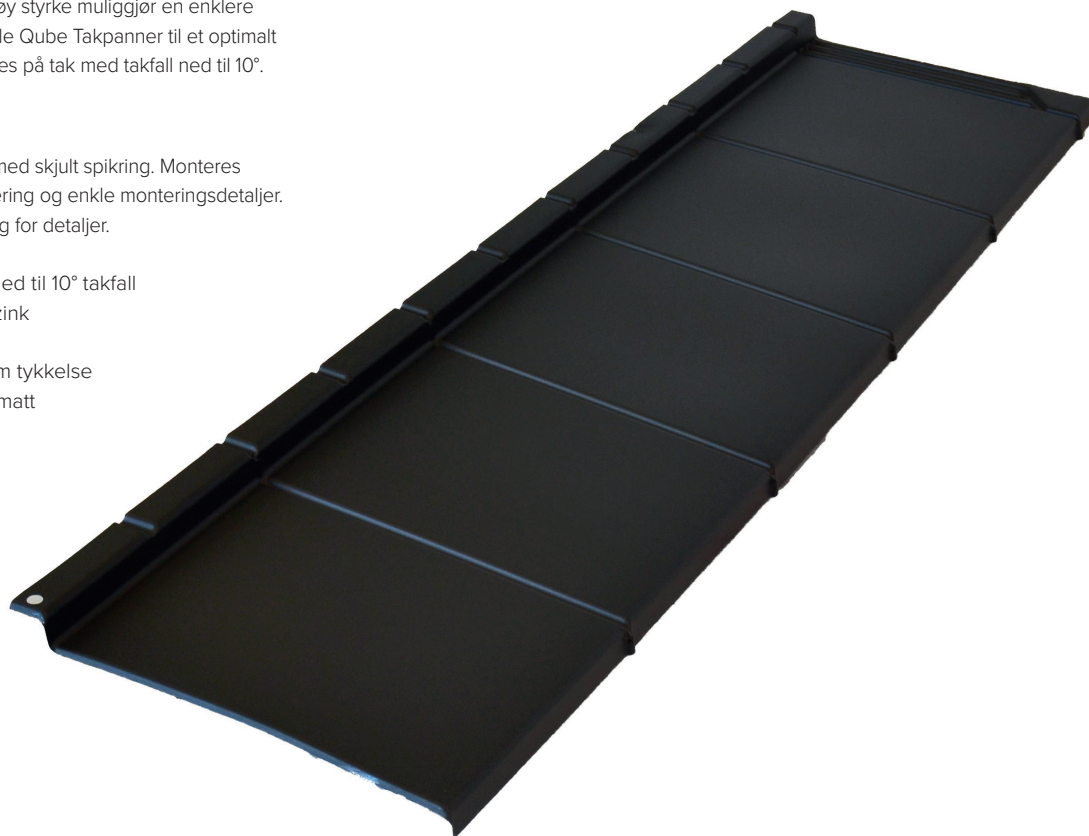

Metrotile Qube

Takpanner

Metrotile Takpanner Qube

Med Metrotile Qube Takpanner tilbyr vi et av markedets mest gjennomtenkte, moderne og holdbare tak - og det gir vi 40 års garanti på. Lav vekt og høy styrke muliggjør en enklere konstruksjon, og gjør Metrotile Qube Takpanner til et optimalt valg ved rehabilitering. Legges på tak med takfall ned til 10°.

Bruksområde

Platene monteres på lekter med skjult spikring. Monteres ovenfra og ned. Enkel montering og enkle monteringsdetaljer. Se egen monteringsanvisning for detaljer.

- Takpanner for skråtak ned til 10° takfall
- Produsert i Optigal Aluzinc
- 40 års garanti
- Ekstra solid med 0,6 mm tykkelse
- Leveres i Prestige sort matt

Et trendy tak

Metrotile Qube er en ny og moderne profil som gir et trendy design på ditt nye tak.

Enkelt og raskt å montere med enkelt tilbehørsprogram

Metrotile Qube Takpanner veier lite, og platenes størrelse gjør håndteringen enkel. Den flate profilen gjør også at det er enkelt å kappe platene. På grunn av størrelsen vil ikke vindforholdene være avgjørende for arbeidet. Qube takpanner monteres ovenfra og ned på taket.

Selvoppbyggende Optigal Aluzinc

Metrotile Takpanner er beskyttet av Optigal Aluzinc, som er en spesiell blanding av sink, magnesium og aluminium. Den gjør Metrotile korrosjonsmessig 2-4 ganger sterkere enn normalt galvanisert stål. Selvoppbyggingen av Optigal Aluzinc vil forhindre nedbryting av taket.